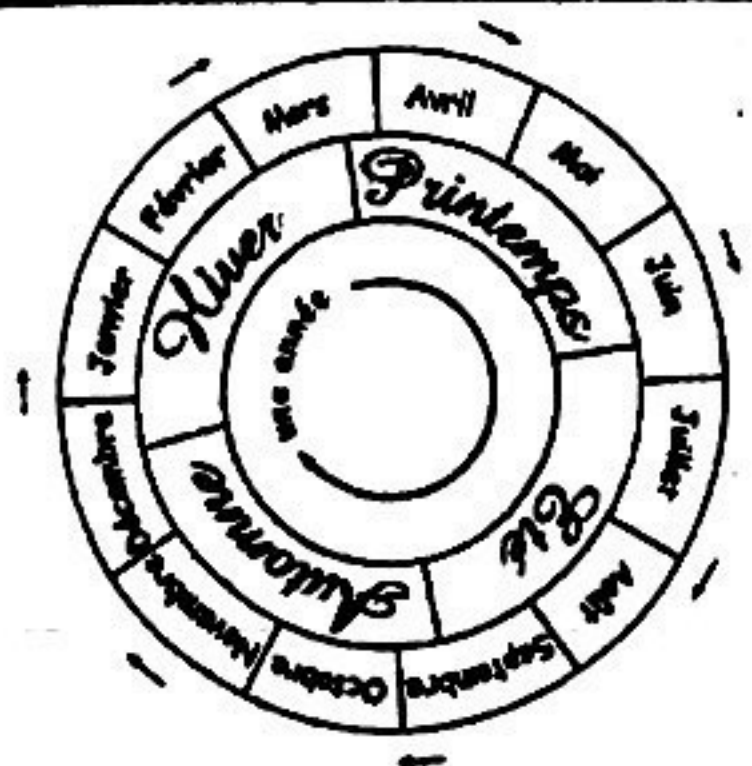

LE PRINTEMPS